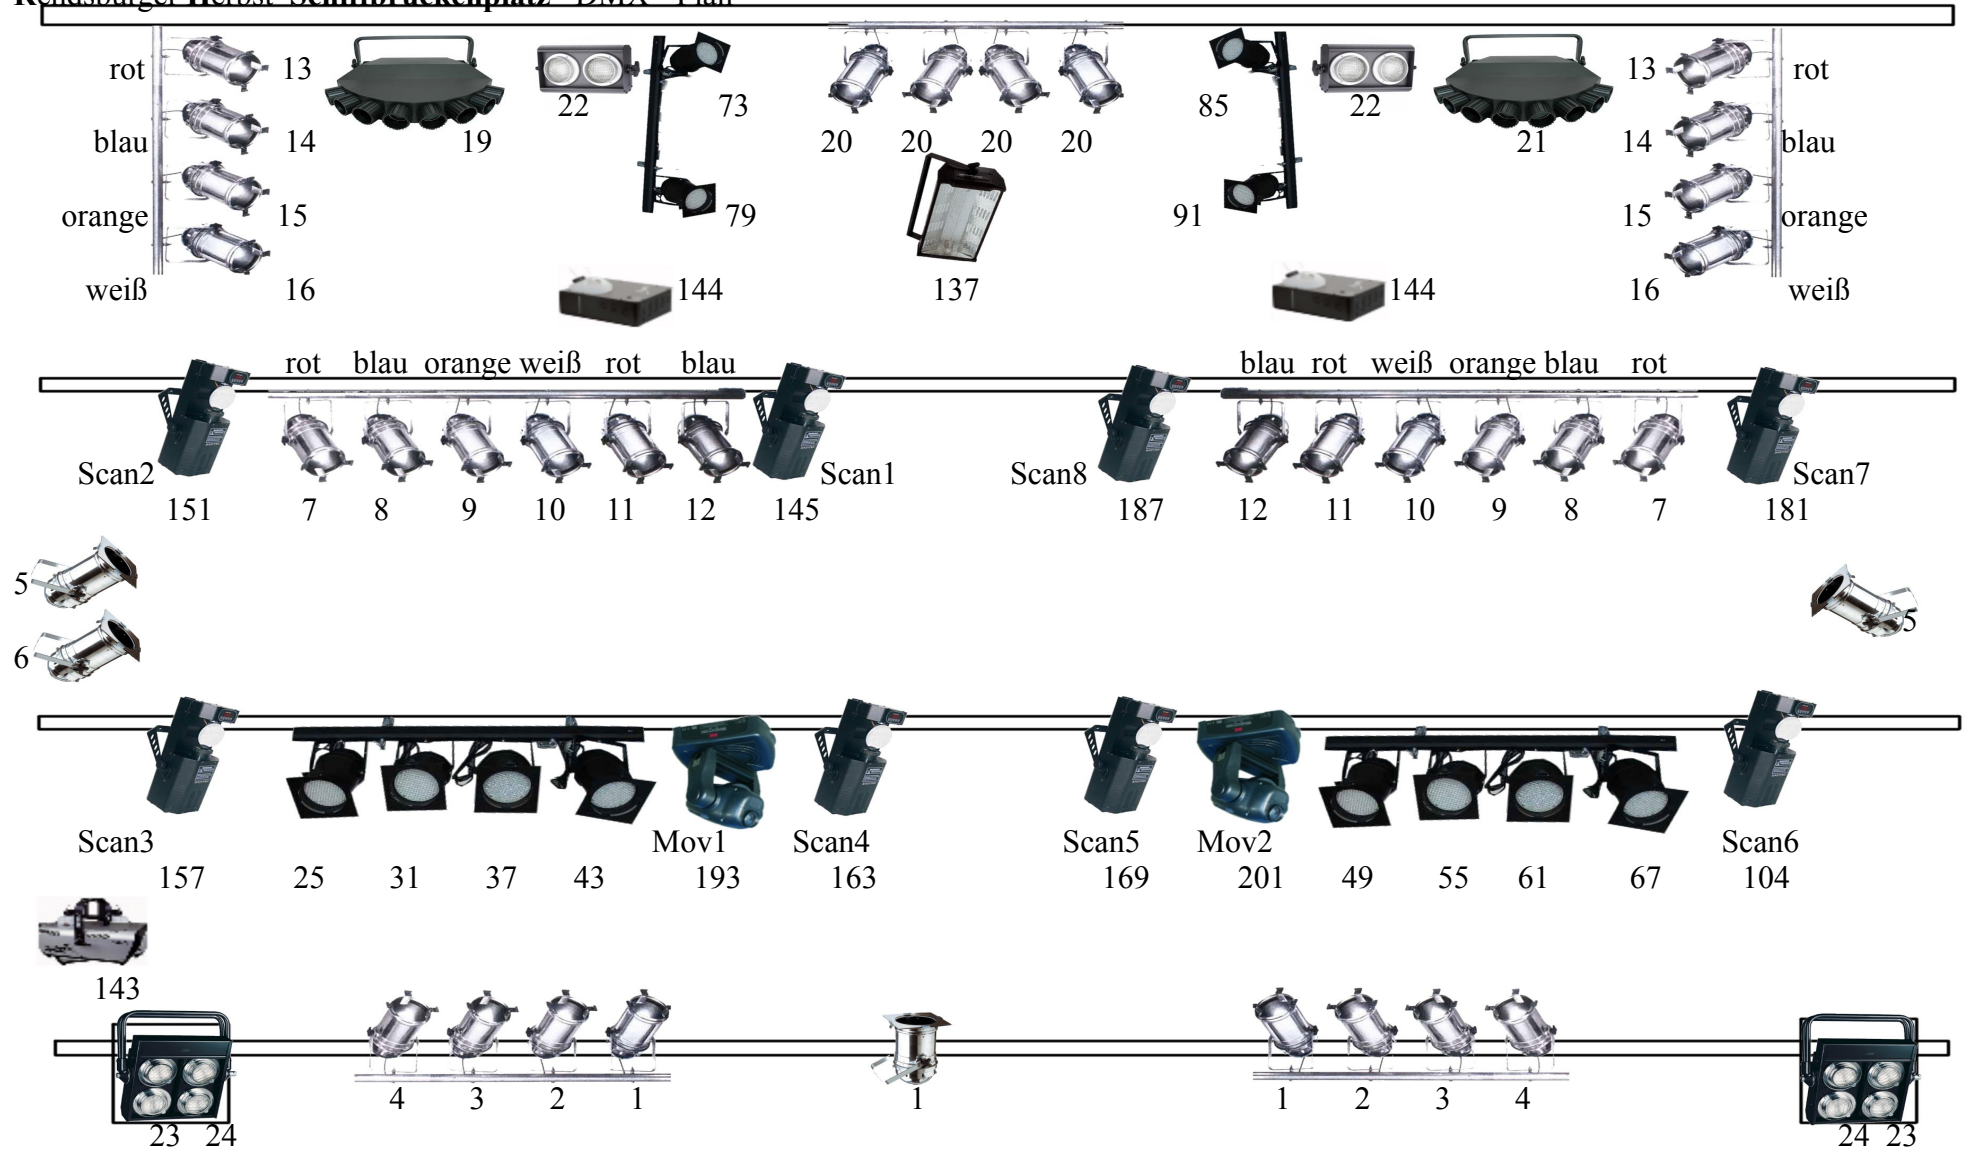

Rendsburger Herbst Schiffbrückenplatz DMX - Plan

BIN Code: 25=10011 31=11111 37=101001 43=110101 49=100011 55=111011 61=1011111 67=1100001 73=1001001
 79=1111001 85=1010101 91=1101101 97=1000011 101=1010011 105=1001011 109=1011011 113=1000111 119=1110111 137=10010001
 143=11110001 144=00001001 PAR LeeFilterCode rot = 106 blau = 119 Orange = 105